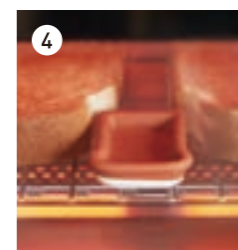

● T-909850
BREAD STEAM PLATE
5.6×4.6×H1.7
¥1,000 (税込 ¥1,100) 5/250
4965643909850 (JAPAN)
※オーブントースター以外では使用しないでください。
※1個箱入

1 プレートに水を注ぎます。

2 食パンとともにトースターに入れます。

3 トースター内に蒸気が発生します。

4 蒸気によりパンの水分が保たれるので、外側はサクッと内側はフワっとした食感に焼き上がります。