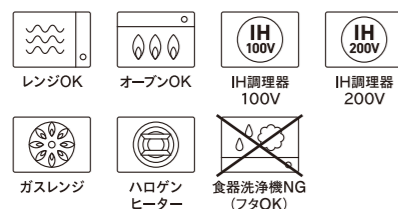

料理が引き立つ モノトーン

いつもより、ちょっとおしゃれに
鍋料理を楽しみたい時に
ぴったりのシンプルカラー。
使い勝手も良く、
IH対応の軽量タイプです。

※出力によっては調理できない場合もあります。
※IH200Vの場合、火加減は中火以下でお使いください。