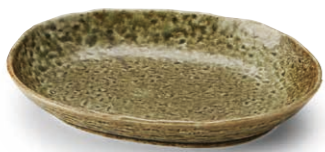

● T-918807
OVAL CURRY RYOKUYU
23×16.5×H3.5
¥1,000 (税込 ¥1,100) 5/40
4965643918807 (JAPAN)