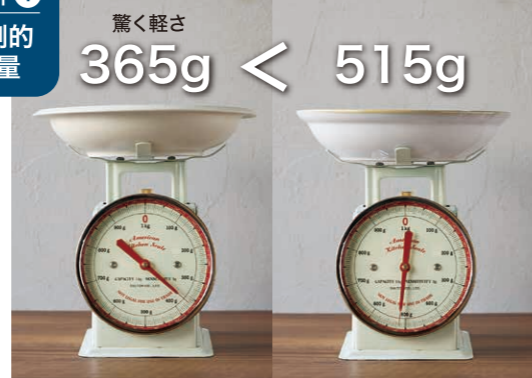

毎日の食卓を使いやすく

『超軽量で、重なりキレイ』

使い勝手の良さを追求したAir Stack。

スタンダードな形状とカラーリングは、毎日の食卓に飽きのこないデザインです。

片手でサッと持てる驚きの軽さが嬉しいシリーズです。

POINT 1
圧倒的
軽量

Air Stack CURRY&PASTA
φ22×H4

Edge Line CURRY&PASTA
φ21×H4.6