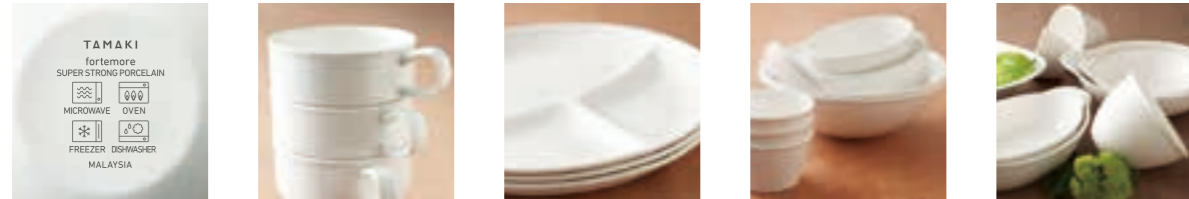

日常に映える軽やかな白

「フォルテモア」は、使いやすさを追求した軽量強化磁器。

薄くて軽く、割れにくいのが特徴です。

プロにも選ばれるワンランク上のデザインも魅力。

<p>● T-892794 PLATE 26 ø26.5×H2.5 ¥1,400 (税込 ¥1,540) 3/24 4965643892794 (MALAYSIA)</p>	<p>● T-892800 PLATE 30 ø30.3×H2.6 ¥3,500 (税込 ¥3,850) 1/12 4965643892800 (MALAYSIA)</p>		
<p>● T-785089 SQUARE PLATE 14 14×14×H2 ¥800 (税込 ¥880) 5/80 4965643785089 (MALAYSIA)</p>	<p>● T-785096 SQUARE PLATE 18 18.2×18.2×H2.3 ¥1,000 (税込 ¥1,100) 5/50 4965643785096 (MALAYSIA)</p>	<p>● T-785102 RECTANGLE PLATE 18 18.2×12.1×H2.2 ¥800 (税込 ¥880) 5/60 4965643785102 (MALAYSIA)</p>	<p>● T-785119 RECTANGLE PLATE 29 28.8×14.2×H2.3 ¥1,500 (税込 ¥1,650) 3/48 4965643785119 (MALAYSIA)</p>
<p>● T-661857 PLATE 10 ø10.5×H1.5 ¥400 (税込 ¥440) 5/120 4965643661857 (MALAYSIA)</p>	<p>● T-661864 PLATE 15 ø14.8×H2.1 ¥500 (税込 ¥550) 5/60 4965643661864 (MALAYSIA)</p>	<p>● T-661871 PLATE 19 ø19.4×H2.8 ¥800 (税込 ¥880) 5/50 4965643661871 (MALAYSIA)</p>	<p>● T-661888 PLATE 24 ø24.3×H3 ¥1,000 (税込 ¥1,100) 5/40 4965643661888 (MALAYSIA)</p>
<p>● T-893135 BOWL 9 ø9.5×H4.7 170ml ¥500 (税込 ¥550) 5/90 4965643893135 (MALAYSIA)</p>	<p>● T-893142 BOWL 12 ø12.2×H6 380ml ¥700 (税込 ¥770) 5/60 4965643893142 (MALAYSIA)</p>	<p>● T-893159 BOWL 15 ø15.2×H7.6 730ml ¥1,000 (税込 ¥1,100) 5/60 4965643893159 (MALAYSIA)</p>	